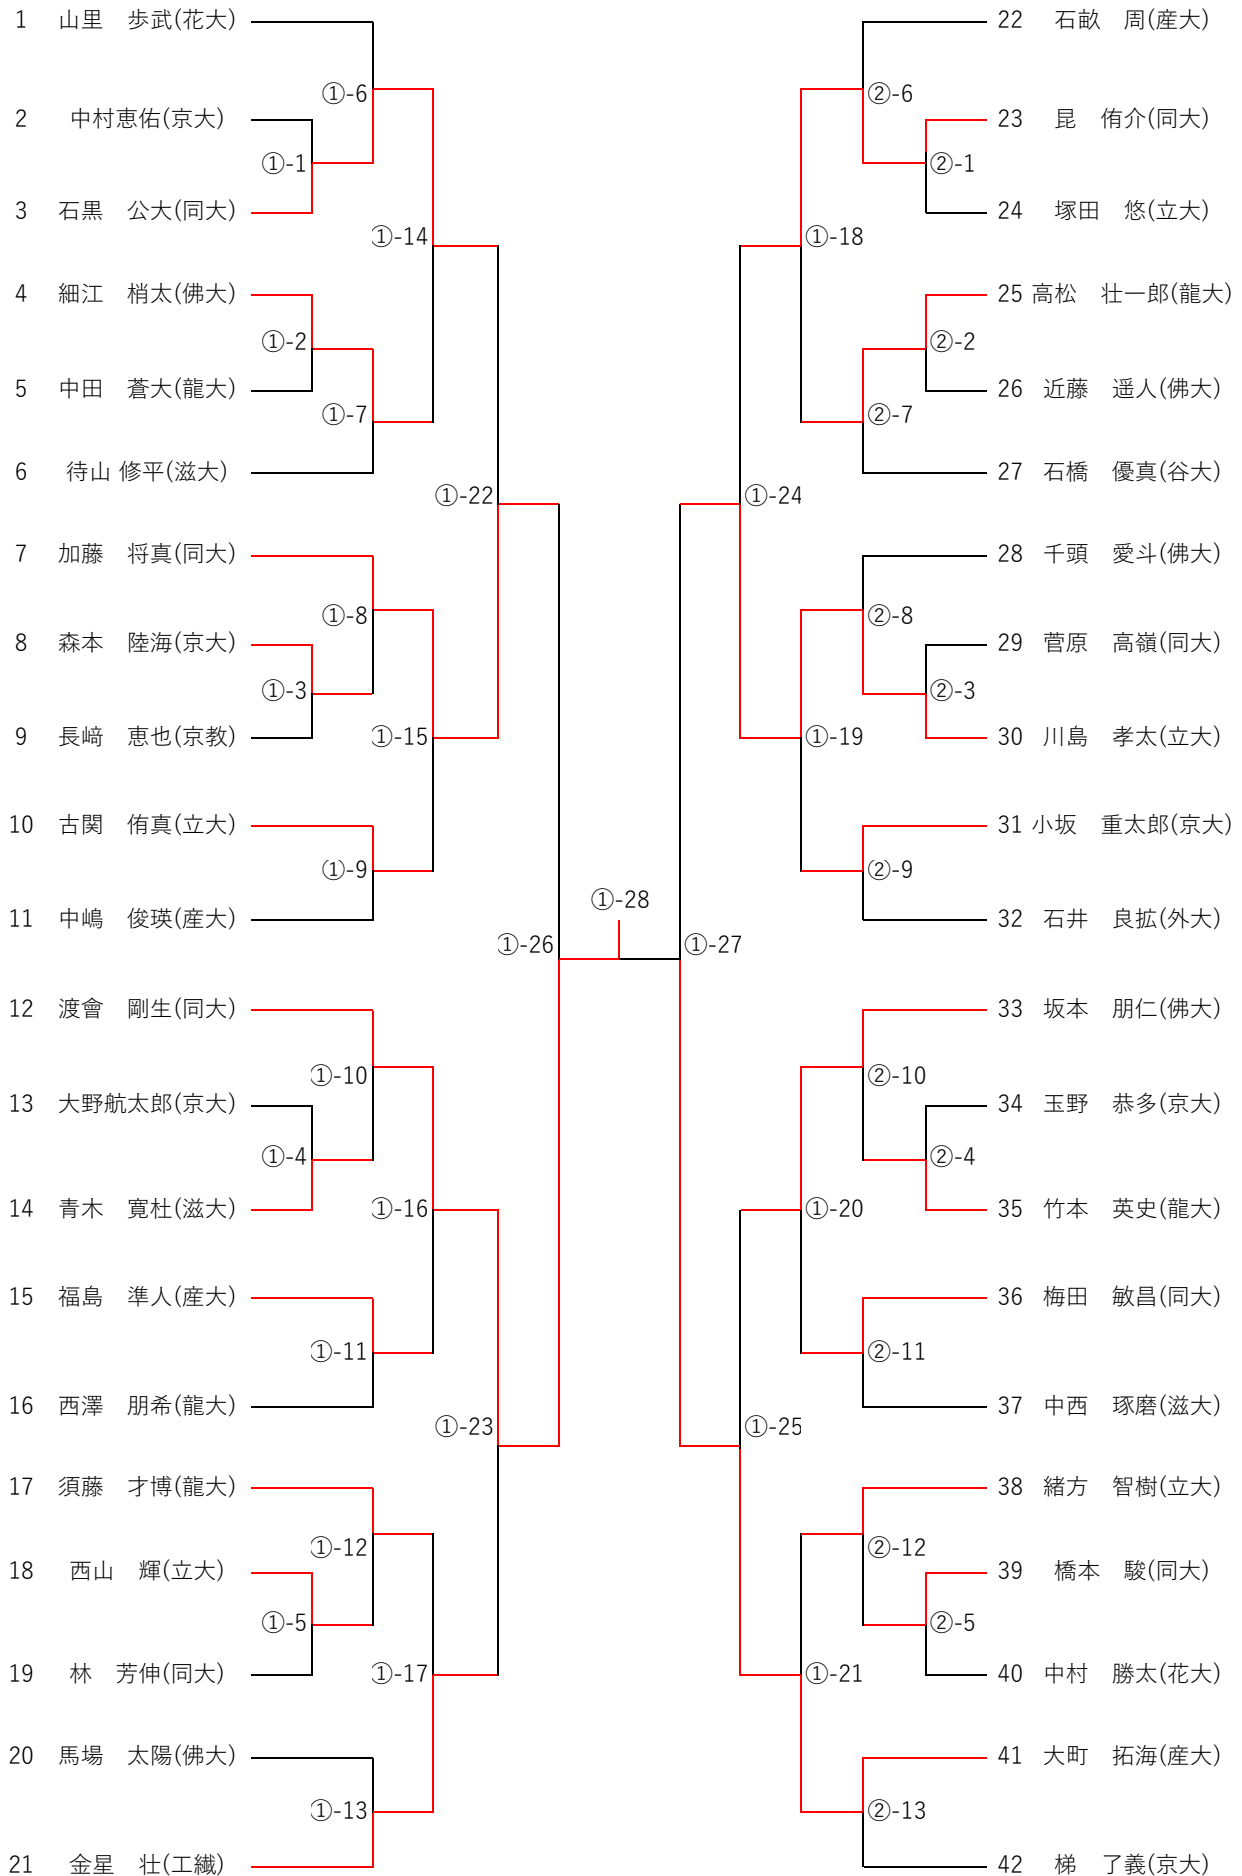

# 試合組合せ

●男子個人戦1

1  
試  
合  
場

2  
試  
合  
場

[凡例] ⑤-10=5試合場10試合目 ※同ブロックでも対戦によって試合場が異なるので注意してください

# 試合組合せ

●男子個人戦2

4 試合場

5 試合場

[凡例] ⑤-10=5試合場10試合目 ※同ブロックでも対戦によって試合場が異なるので注意してください